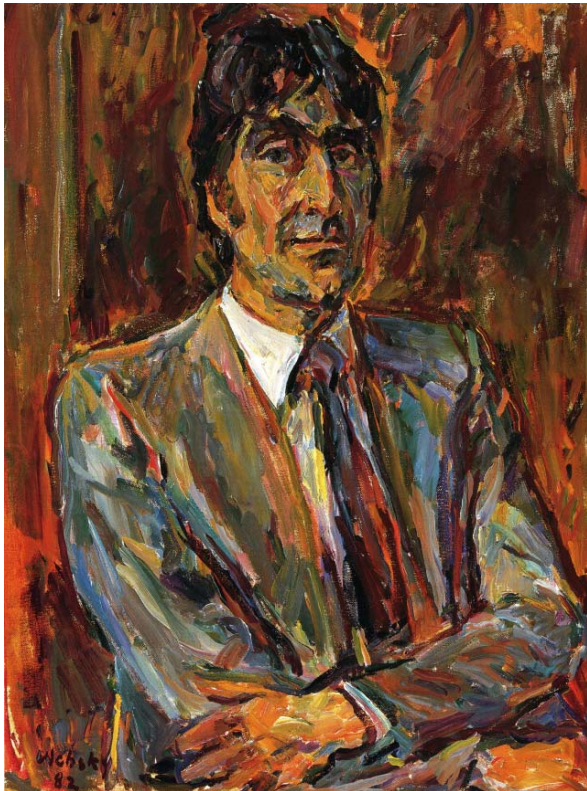

Weitere Gemälde im Eigentum der Stadt Wangen i.Allgäu

1. Portrait OB Dr. Jörg Leist, 1982

2. Blauer Waldrand (mit verblühten Sonnenblumen), 1965

3. Blumenstilleben mit gelbem Tischtuch, 1970

4. Blumenstilleben mit Picassoteufelchen, 1959

5. Waldhofwerk Wangen, 1966

6. Winterlandschaft am Atzenberg, 1961